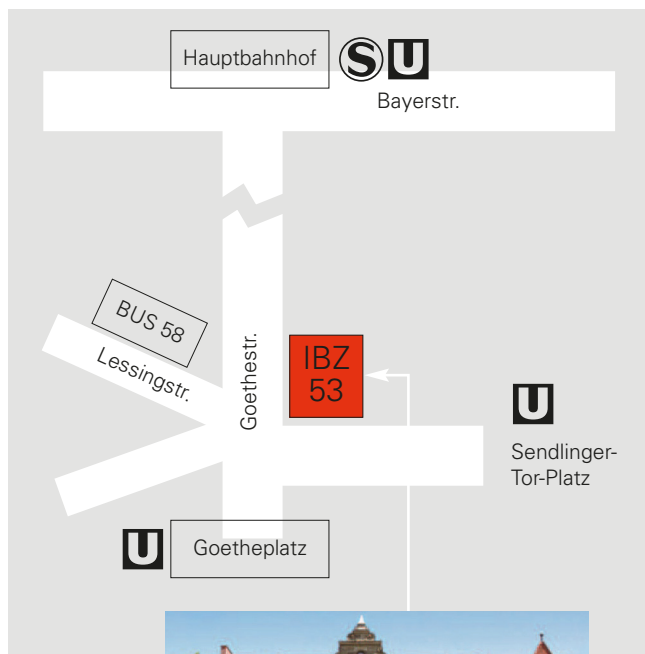

How to find us:

- underground lines
U3 or U6 (Goetheplatz)
U1 or U2 or U4 or U5 (Central Station)
- train: (Central Station)
- bus (line 58 or 68: (Beethovenplatz))

*Bildungsberatung International im
Internationalen Beratungszentrum (IBZ)
Goethestraße 53*

Contact

Bildungsberatung International

Internationales Beratungszentrum
Goethestraße 53
80336 München
Tel. +49 89 233-26875

Counselling hours:
Mondays to Fridays: 9-12 a.m., 1-4 p.m.

schulberatung-international@muenchen.de
www.muenchen.de/bildungsberatung