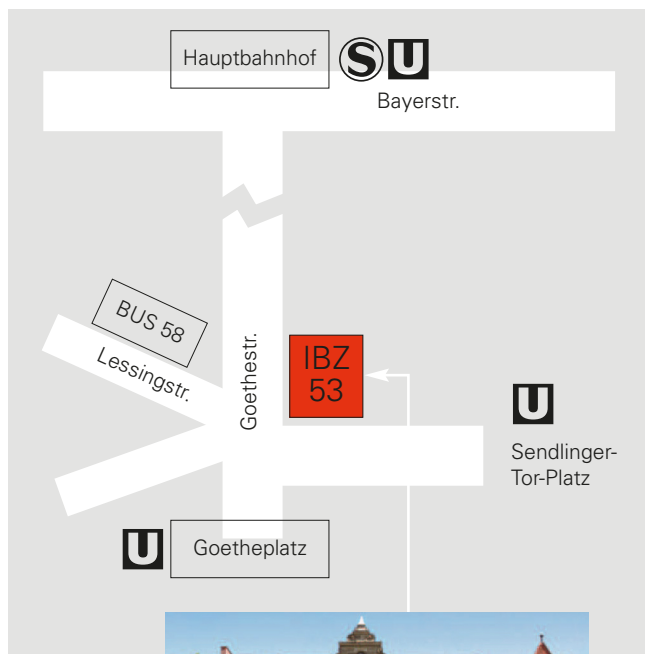

Sie erreichen uns:

- mit der U-Bahn
U3 oder U6 Haltestelle Goetheplatz
U1, U2, U4 oder U5 Haltestelle Hauptbahnhof
- mit der S-Bahn: Haltestelle Hauptbahnhof
- mit dem Bus Linie 58 oder 68: Haltestelle Beethovenplatz

*Bildungsberatung International im
Internationalen Beratungszentrum (IBZ)
Goethestraße 53*

Kontakt

Bildungsberatung International

im Internationalen Beratungszentrum (IBZ)
Goethestraße 53
80336 München
Tel. +49 89 233-26875